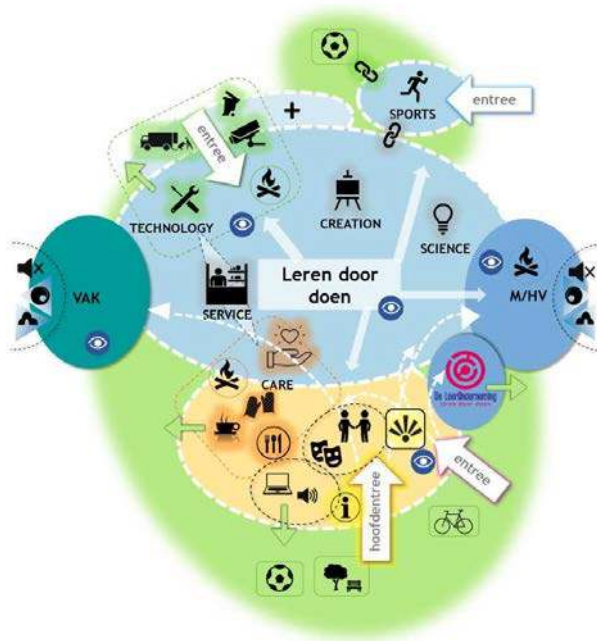

In de afgelopen tijd heeft de school niet stil gezeten en is er invulling gegeven aan het opstellen van een zogenaamd "Plan van Eisen". Hierbij heeft de school het ruimtelijke model ingegeven (met hulp van leerlingen) op basis van het onderwijs van de toekomst. Hoe groot de school gaat worden is mede in verband met het grote aantal aanmeldingen in klas 1 nog niet definitief. De stijging van 117 naar meer dan 200 leerlingen zorgt ervoor dat de geschatte prognose flink dient te worden bijgesteld.

Uiteraard zijn we zeer verheugd met dit positieve nieuws en kunnen we bijna niet meer wachten om op de nieuwe locatie verder te gaan met het aanbieden van aantrekkelijk, flexibel onderwijs passend bij iedere leerling.

Gemini bouwt aan de toekomst !